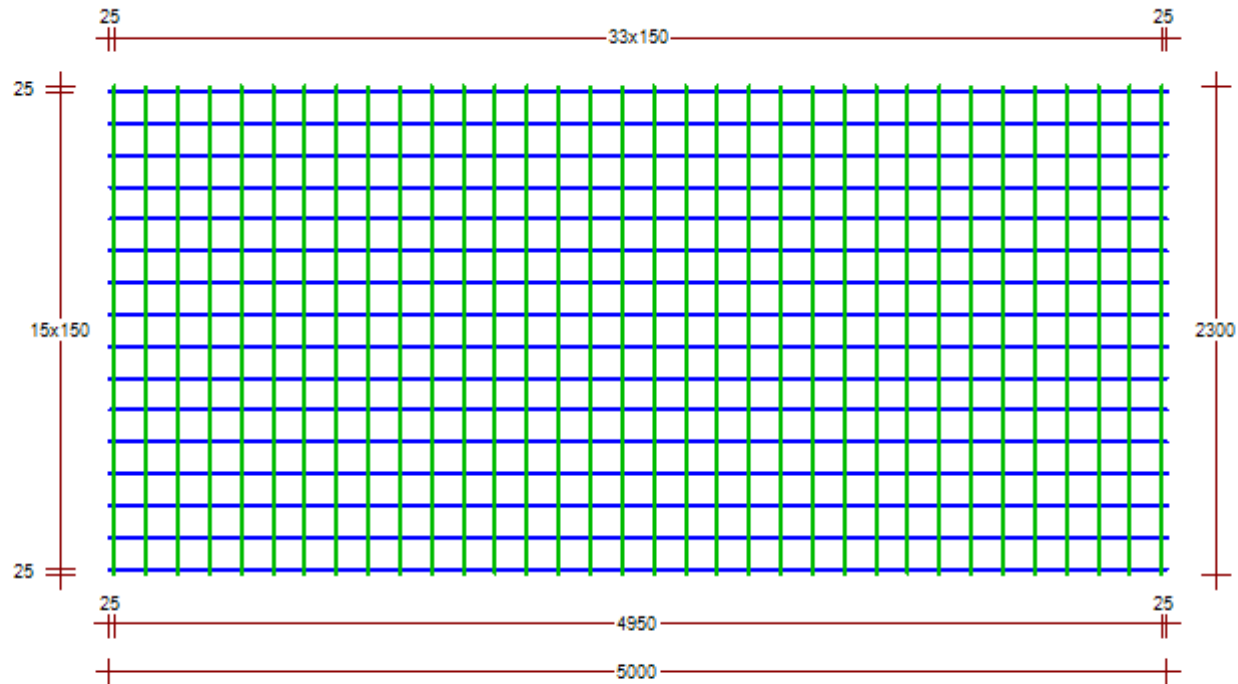

NÄTNUMMER: 8150					TILLVERKNINGS INSTR.: Buntstorlek 20st				
TOTALT ANTAL: 1					TOLERANS: 1		MASSA(Kg) ETT NÄT: 62.49		MASSA(Kg) NÄT: 62
	STÅLSORT	ANTAL	KLIPP LÄNGD	Ø mm	FRILÄGGNING	STÅNGDELNING			MASSA PER NÄT
LÄNGS STÅNG 1	K500AB-W	16	5000	8	f31: 25 f41: 25	15x150			31.60
TVÄR STÅNG	K500AB-W	34	2300	8	f11: 25 f21: 25	33x150			30.89

SAMMANDRAG	STÅLSORT	Ø	MASSA kg	NÄTSKISS 	NÄTFÖRTECKNING		PROJEKTNAMN Lagernät	
	K500AB-W	8	62				GODSMÄRKNING 8150	
					SPECIFIKATIONSINFORMATION Standardnät		REVISION	
					UTFÖRD AV Morgan Engdahl		GRANSKAD AV	
	TOTAL MASSA kg DENNA SIDA		62				FÄRG 1	
							TILLHÖR RITNING	