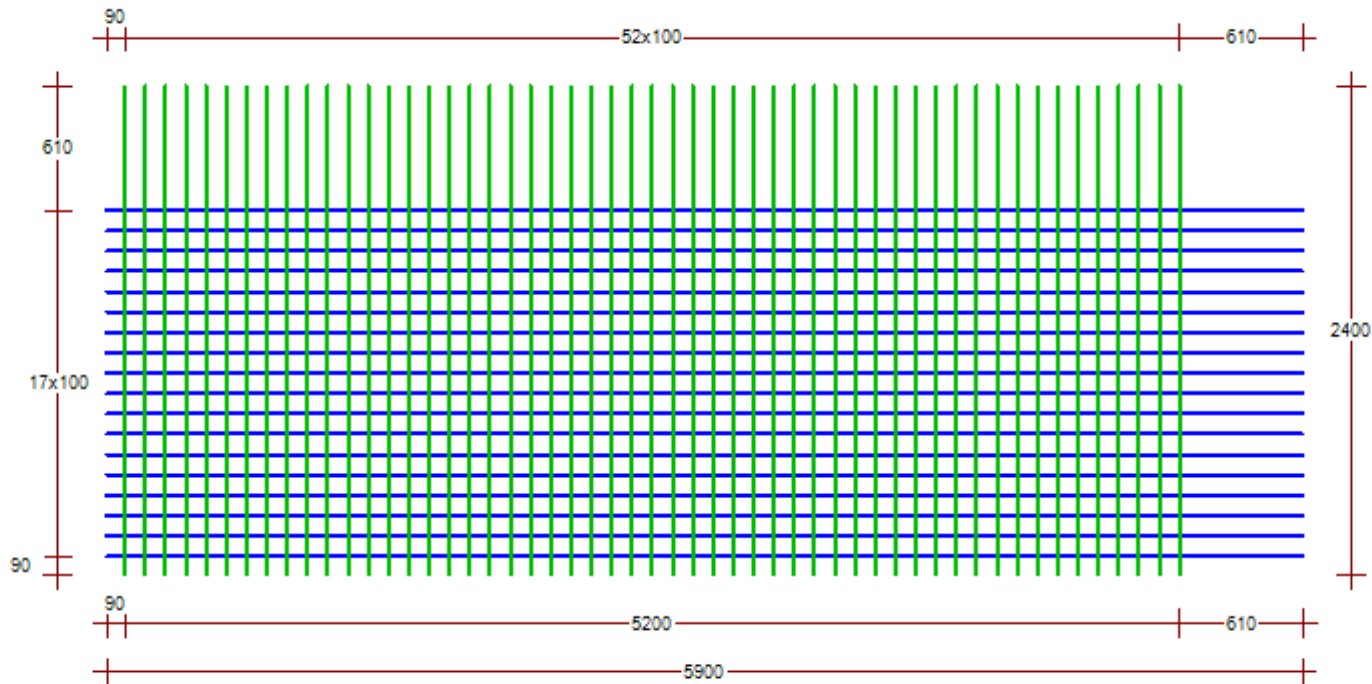

<b>NÄTNUMMER:</b> FS12100					<b>TILLVERKNINGS INSTR.:</b> Buntstorlek 5st, Täckande yta 9.54						
<b>TOTALT ANTAL:</b> 1					<b>TOLERANS:</b> 1			<b>MASSA(Kg) ETT NÄT:</b> 207.26		<b>MASSA(Kg) NÄT:</b> 207	
	STÅLSORT	ANTAL	KLIPP LÄNGD	Ø mm	FRILÄGGNING	STÅNGDELNING					MASSA PER NÄT
<b>LÄNGS STÅNG 1</b>	K500AB-W	18	5900	12	f31: 90 f41: 610	17x100					94.31
<b>TVÄR STÅNG</b>	K500AB-W	53	2400	12	f11: 90 f21: 610	52x100					112.95

<b>SAMMANDRAG</b>	STÅLSORT	Ø	MASSA kg	<b>NÄTSKISS</b> 	<b>NÄTFÖRTECKNING</b>			PROJEKTNAMN Lagernät
	K500AB-W	12	207			GODSMÄRKNING <b>FS12100</b>		DATUM 2012-12-27
						SPECIFIKATIONSINFORMATION <b>Fingerskarvade nät</b>		REVISION
					UTFÖRD AV	GRANSKAD AV	FÄRG 1	
	TOTAL MASSA kg DENNA SIDA		207				FÄRG 2	
						TILLHÖR RITNING		