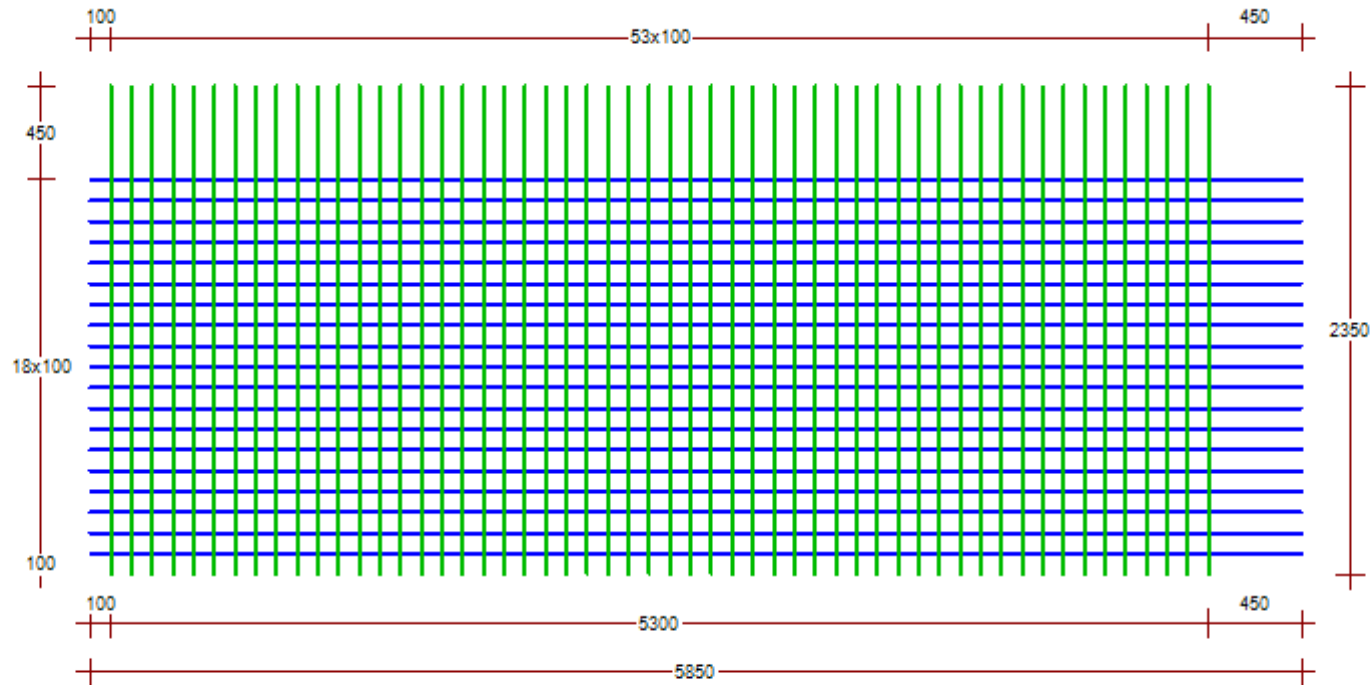

NÄTNUMMER: FS9100					TILLVERKNINGS INSTR.: Buntstorlek 10st, Täckande yta 10.26				
TOTALT ANTAL: 1					TOLERANS: 1		MASSA(Kg) ETT NÄT: 118.79		MASSA(Kg) NÄT: 119
	STÅLSORT	ANTAL	KLIPP LÄNGD	Ø mm	FRILÄGGNING	STÅNGDELNING			MASSA PER NÄT
LÄNGS STÅNG 1	K500AB-W	19	5850	9	f31: 100 f41: 450	18x100			55.46
TVÄR STÅNG	K500AB-W	54	2350	9	f11: 100 f21: 450	53x100			63.32

SAMMANDRAG	STÅLSORT	Ø	MASSA kg	NÄTSKISS 	NÄTFÖRTECKNING			PROJEKTNAMN Lagernät
	K500AB-W	9	119					DATUM 2012-12-27
								GODSMÄRKNING FS9100
					SPECIFIKATIONSINFORMATION Fingerskarvade nät			FÄRG 1
								FÄRG 2
TOTAL MASSA kg DENNA SIDA			119	UTFÖRD AV Morgan Engdahl	GRANSKAD AV	TILLHÖR RITNING		