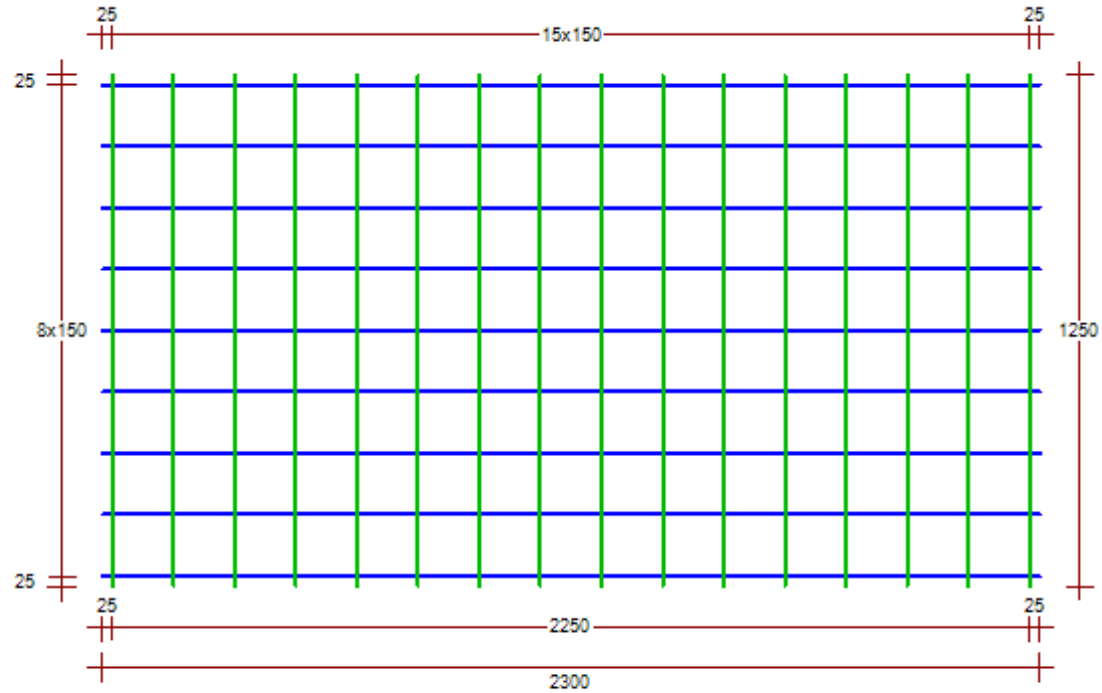

NÄTNUMMER: K6150					TILLVERKNINGSINSTR.: Buntstorlek 50st							
TOTALT ANTAL: 1					TOLERANS: 1		VIKT(kg) ETT NÄT: 9.04		VIKT(kg) NÄT: 9		VÄNDNING: Ska vändas	
	STÅLSORT	ANTAL	KLIPP-LÄNGD	Ø mm	FRILÄGGNING	KROK-SIDA	STÅNGDELNING					VIKT PER NÄT
LÄNGS-STÅNG 1	K500AB-W	9	2300	6	f31: 25 f41: 25		8x150					4.60
TVÄR-STÅNG	K500AB-W	16	1250	6	f11: 25 f21: 25		15x150					4.44

SAMMANDRAG	STÅLSORT	Ø	VIKT(kg)	NÄTSKISS 	NÄTFÖRTECKNING							
	K500AB-W	6	9				PROJEKTNAMN Lagernät	PROJEKTDLSBESKRIVNING	HUVUDMÄRKNING Ingen färg			
							PROJEKTDL Kvartsnät			UNDERORDNADMÄRKNING Ingen färg		
							FÖRTECKNINGSNR. K6150	TILLHÖR RITNING				
							UTFÖRD AV	FÄRDIGSTÄLLDDATUM	GRANSKAD AV	REVISION		
		TOTAL VIKT(kg) DENNA SIDA			9		SIDA 1/1					