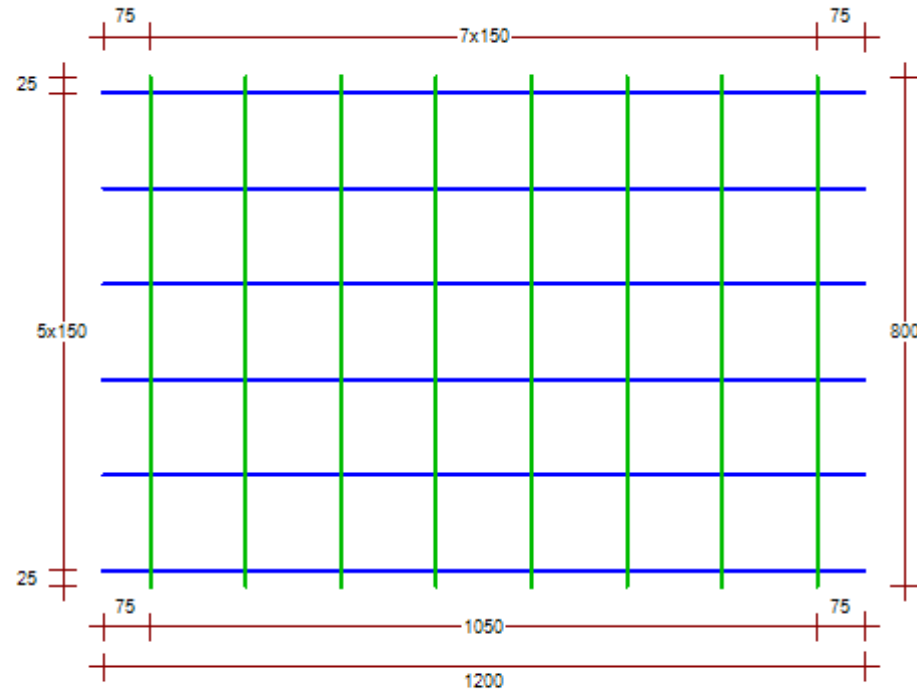

NÄTNUMMER: M4150				TILLVERKNINGSINSTR.: Buntstorlek 50st						
TOTALT ANTAL: 1				TOLERANS: 1		VIKT(kg) ETT NÄT: 1.34		VIKT(kg) NÄT: 1		VÄNDNING: Ska vändas
	STÅLSORT	ANTAL	KLIPP-LÄNGD	Ø mm	FRILÄGGNING	KROK-SIDA	STÅNGDELNING			VIKT PER NÄT
LÄNGS-STÅNG 1	K500AB-W	6	1200	4	f31: 75 f41: 75		5x150			0.71
TVÄR-STÅNG	K500AB-W	8	800	4	f11: 25 f21: 25		7x150			0.63

SAMMANDRAG	STÅLSORT	Ø	VIKT(kg)	NÄTSKISS 	NÄTFÖRTECKNING						
	K500AB-W	4	1								
						PROJEKTNAMN Lagernät		PROJEKTDLSBESKRIVNING Ingen färg		HUVUDMÄRKNING Ingen färg	
						PROJEKTDL Mininät		TILLHÖR RITNING		UNDERORDNADMÄRKNING Ingen färg	
						FÖRTECKNINGSNR. M4150		UTFÖRD AV		FÄRDIGSTÄLLDDATUM	
						TOTAL VIKT(kg) DENNA SIDA 1		SIDA 1/1		GRANSKAD AV	