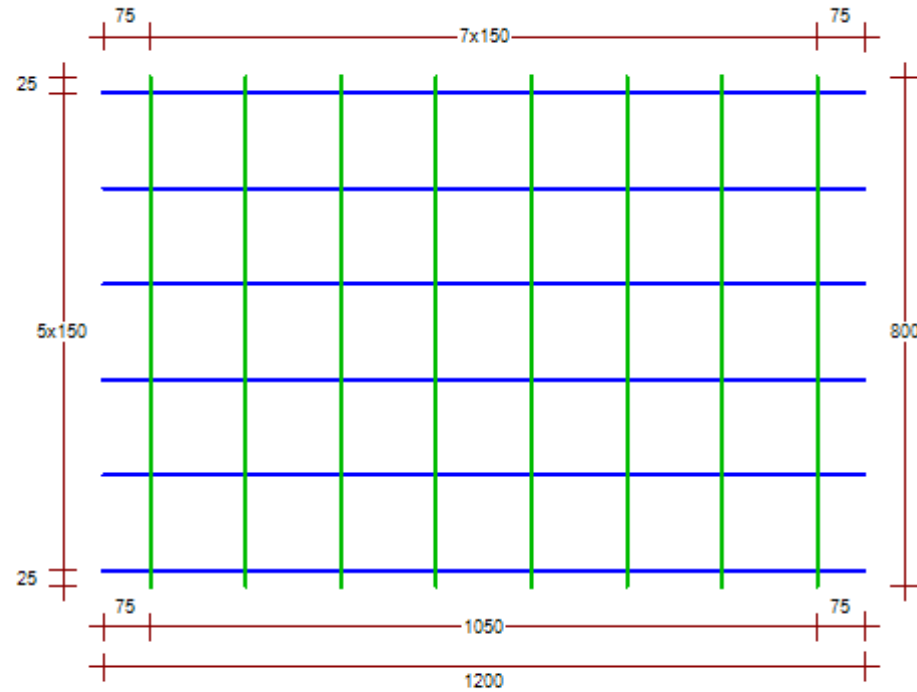

NÄTNUMMER: M5150					TILLVERKNINGSINSTR.: Buntstorlek 50st							
TOTALT ANTAL: 1					TOLERANS: 1		VIKT(kg) ETT NÄT: 2.09		VIKT(kg) NÄT: 2		VÄNDNING: Ska vändas	
	STÅLSORT	ANTAL	KLIPP-LÄNGD	Ø mm	FRILÄGGNING	KROK-SIDA	STÅNGDELNING					VIKT PER NÄT
LÄNGS-STÅNG 1	K500AB-W	6	1200	5	f31: 75 f41: 75		5x150					1.11
TVÄR-STÅNG	K500AB-W	8	800	5	f11: 25 f21: 25		7x150					0.99

SAMMANDRAG	STÅLSORT	Ø	VIKT(kg)	NÄTSKISS 	NÄTFÖRTECKNING								
	K500AB-W	5	2				PROJEKTNAMN Lagernät		PROJEKTDLSBESKRIVNING Ingen färg		HUVUDMÄRKNING Ingen färg		
						PROJEKTDL Mininät		PROJEKTDLSBESKRIVNING Ingen färg		HUVUDMÄRKNING Ingen färg		HUVUDMÄRKNING Ingen färg	
						FÖRTECKNINGSNR. M5150		TILLHÖR RITNING		UNDERORDNADMÄRKNING Ingen färg		UNDERORDNADMÄRKNING Ingen färg	
						UTFÖRD AV		FÄRDIGSTÄLLDDATUM		GRANSKAD AV		REVISION	
						TOTAL VIKT(kg) DENNA SIDA		2		SIDA 1/1		UTFÖRD AV	