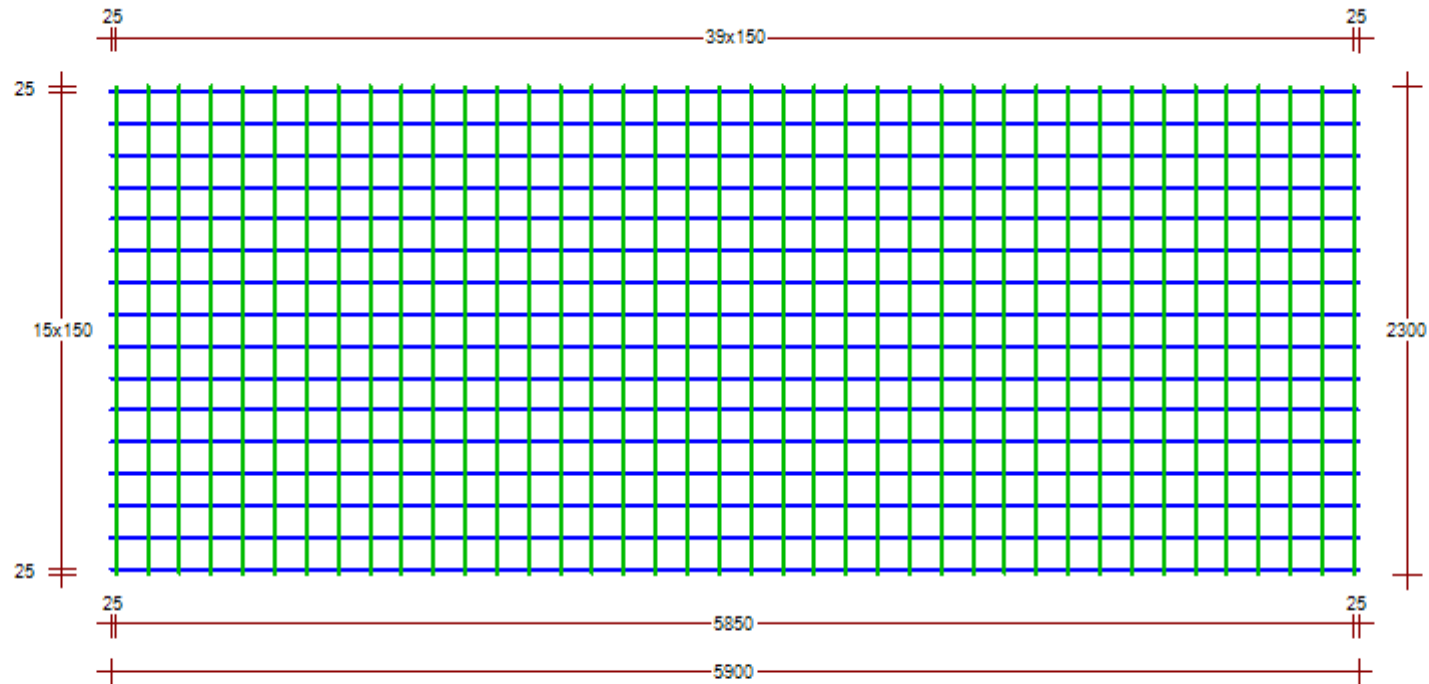

<b>NÄTNUMMER:</b> 50-10150					<b>TILLVERKNINGS INSTR.:</b> Buntstorlek 10st					
<b>TOTALT ANTAL:</b> 1					<b>TOLERANS:</b> 1		<b>MASSA(Kg) ETT NÄT:</b> 115.01		<b>MASSA(Kg) NÄT:</b> 115	
	STÅLSORT	ANTAL	KLIPP LÄNGD	Ø mm	FRILÄGGNING	STÅNGDELNING				MASSA PER NÄT
LÄNGS STÅNG 1	K500AB-W	16	5900	10	f31: 25 f41: 25	15x150				58.24
TVÄR STÅNG	K500AB-W	40	2300	10	f11: 25 f21: 25	39x150				56.76

<b>SAMMANDRAG</b>	STÅLSORT	Ø	MASSA kg	<b>NÄTSKISS</b> 	<b>NÄTFÖRTECKNING</b>			PROJEKTNAMN Lagernät
	K500AB-W	10	115					DATUM 2012-12-27
					GODSMÄRKNING <b>50-10150</b>			REVISION
					SPECIFIKATIONSINFORMATION <b>Standardnät</b>			FÄRG 1
	TOTAL MASSA kg DENNA SIDA		115		UTFÖRD AV Morgan Engdahl			FÄRG 2
				GRANSKAD AV				