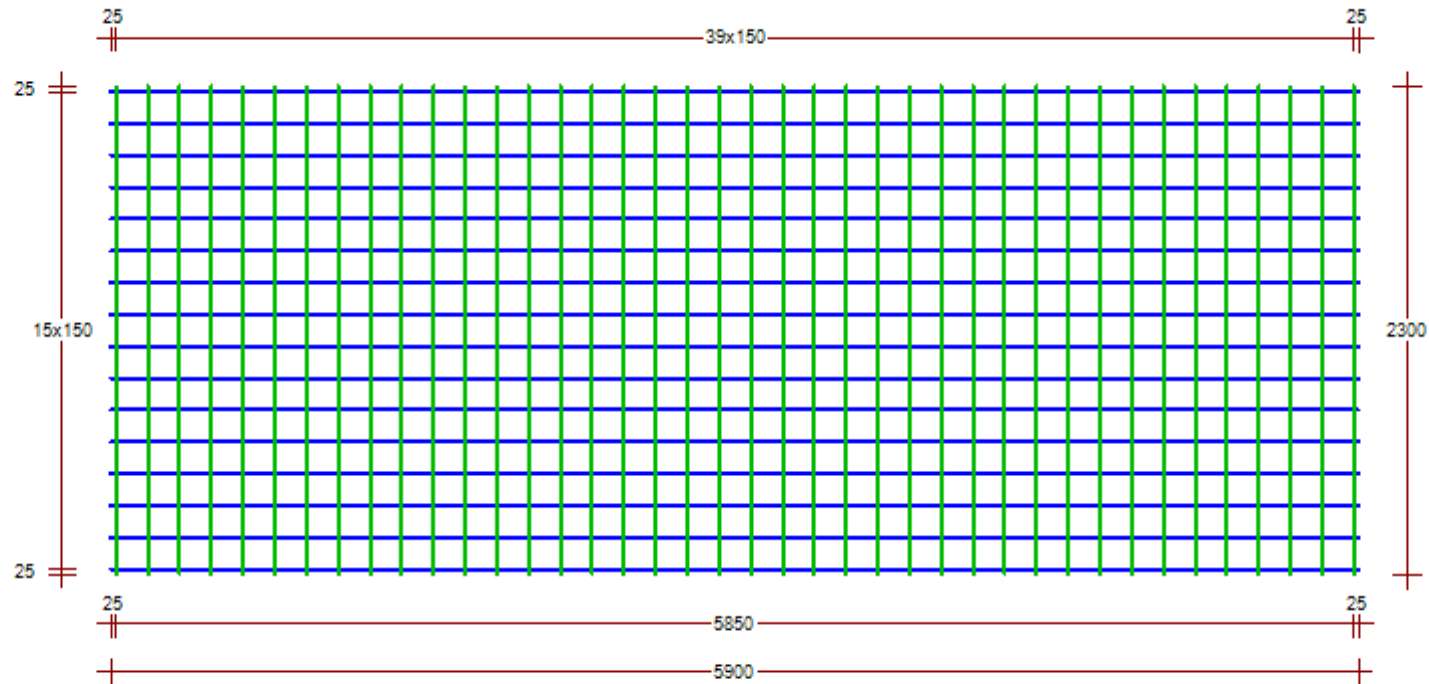

NÄTNUMMER: 50-7150					TILLVERKNINGS INSTR.: Buntstorlek 20st				
TOTALT ANTAL: 1					TOLERANS: 1		MASSA(Kg) ETT NÄT: 56.29		MASSA(Kg) NÄT: 56
	STÅLSORT	ANTAL	KLIPP LÄNGD	Ø mm	FRILÄGGNING	STÅNGDELNING			MASSA PER NÄT
LÄNGS STÅNG 1	K500AB-W	16	5900	7	f31: 25 f41: 25	15x150			28.51
TVÄR STÅNG	K500AB-W	40	2300	7	f11: 25 f21: 25	39x150			27.78

SAMMANDRAG	STÅLSORT	Ø	MASSA kg	NÄTSKISS 	NÄTFÖRTECKNING			PROJEKTNAMN Lagernät
	K500AB-W	7	56					DATUM 2012-12-27
					GODSMÄRKNING 50-7150			REVISION
					SPECIFIKATIONSINFORMATION Standardnät			FÄRG 1
					UTFÖRD AV Morgan Engdahl			FÄRG 2
					GRANSKAD AV			TILLHÖR RITNING
	TOTAL MASSA kg DENNA SIDA		56					