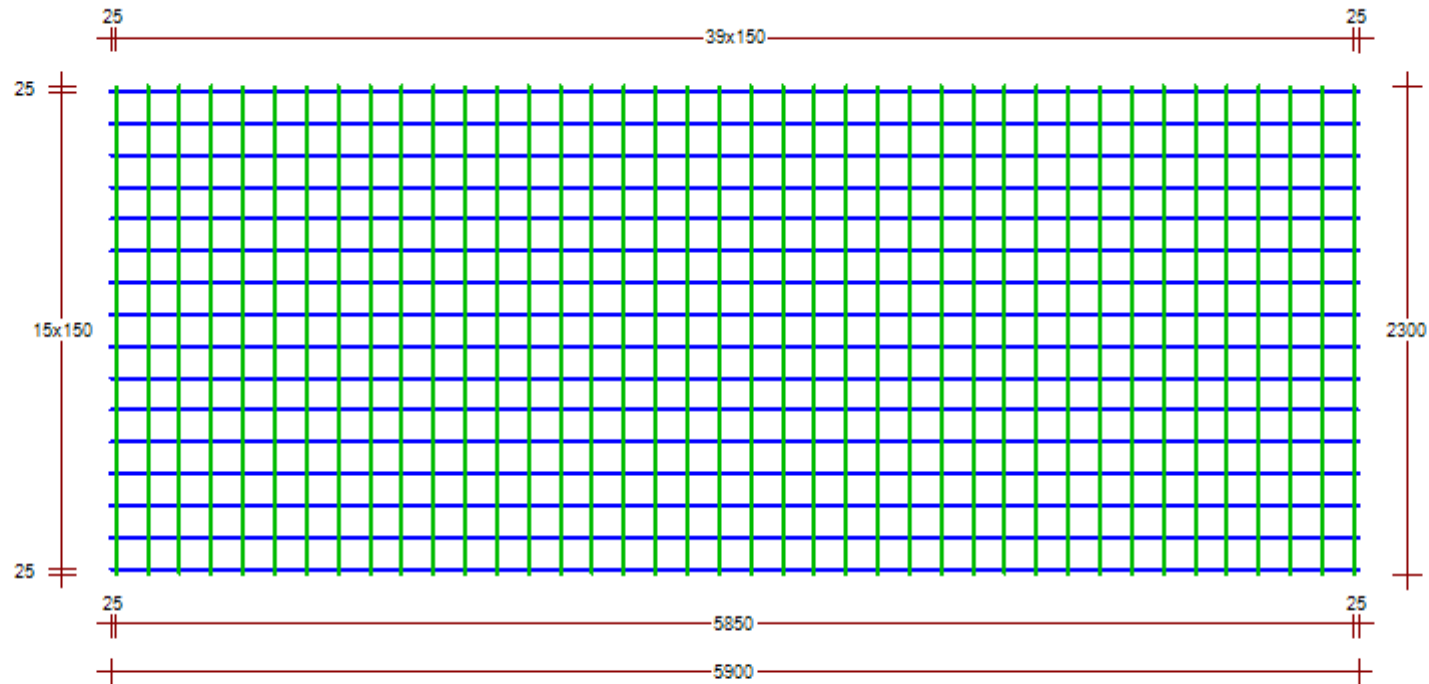

NÄTNUMMER: 50-9150					TILLVERKNINGS INSTR.: Buntstorlek 10st				
TOTALT ANTAL: 1					TOLERANS: 1		MASSA(Kg) ETT NÄT: 93.01		MASSA(Kg) NÄT: 93
	STÅLSORT	ANTAL	KLIPP LÄNGD	Ø mm	FRILÄGGNING	STÅNGDELNING			MASSA PER NÄT
LÄNGS STÅNG 1	K500AB-W	16	5900	9	f31: 25 f41: 25	15x150			47.11
TVÄR STÅNG	K500AB-W	40	2300	9	f11: 25 f21: 25	39x150			45.91

SAMMANDRAG	STÅLSORT	Ø	MASSA kg	NÄTSKISS 	NÄTFÖRTECKNING			PROJEKTNAMN Lagernät
	K500AB-W	9	93					DATUM 2012-12-27
								GODSMÄRKNING 50-9150
					SPECIFIKATIONSINFORMATION Standardnät			FÄRG 1
								UTFÖRD AV Morgan Engdahl
TOTAL MASSA kg DENNA SIDA			93				TILLHÖR RITNING	