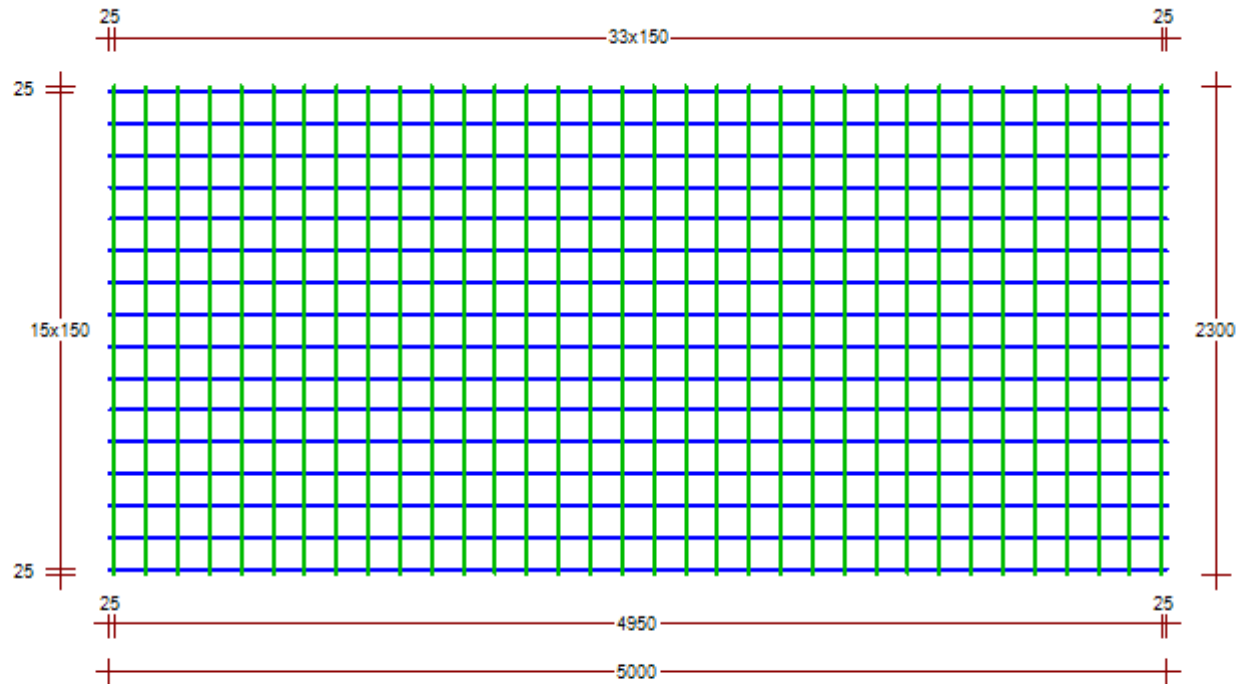

NÄTNUMMER: 5150					TILLVERKNINGS INSTR.: Buntstorlek 50st				
TOTALT ANTAL: 1					TOLERANS: 1		MASSA(Kg) ETT NÄT: 24.36		MASSA(Kg) NÄT: 24
	STÅLSORT	ANTAL	KLIPP LÄNGD	Ø mm	FRILÄGGNING	STÅNGDELNING			MASSA PER NÄT
LÄNGS STÅNG 1	K500AB-W	16	5000	5	f31: 25 f41: 25	15x150			12.32
TVÄR STÅNG	K500AB-W	34	2300	5	f11: 25 f21: 25	33x150			12.04

SAMMANDRAG	STÅLSORT	Ø	MASSA kg	NÄTSKISS 	NÄTFÖRTECKNING		PROJEKTNAMN Lagernät
	K500AB-W	5	24				DATUM 2012-12-19
							GODSMÄRKNING 5150
					SPECIFIKATIONSINFORMATION Standardnät		FÄRG 1
							FÄRG 2
TOTAL MASSA kg DENNA SIDA			24	UTFÖRD AV Morgan Engdahl	GRANSKAD AV	TILLHÖR RITNING	