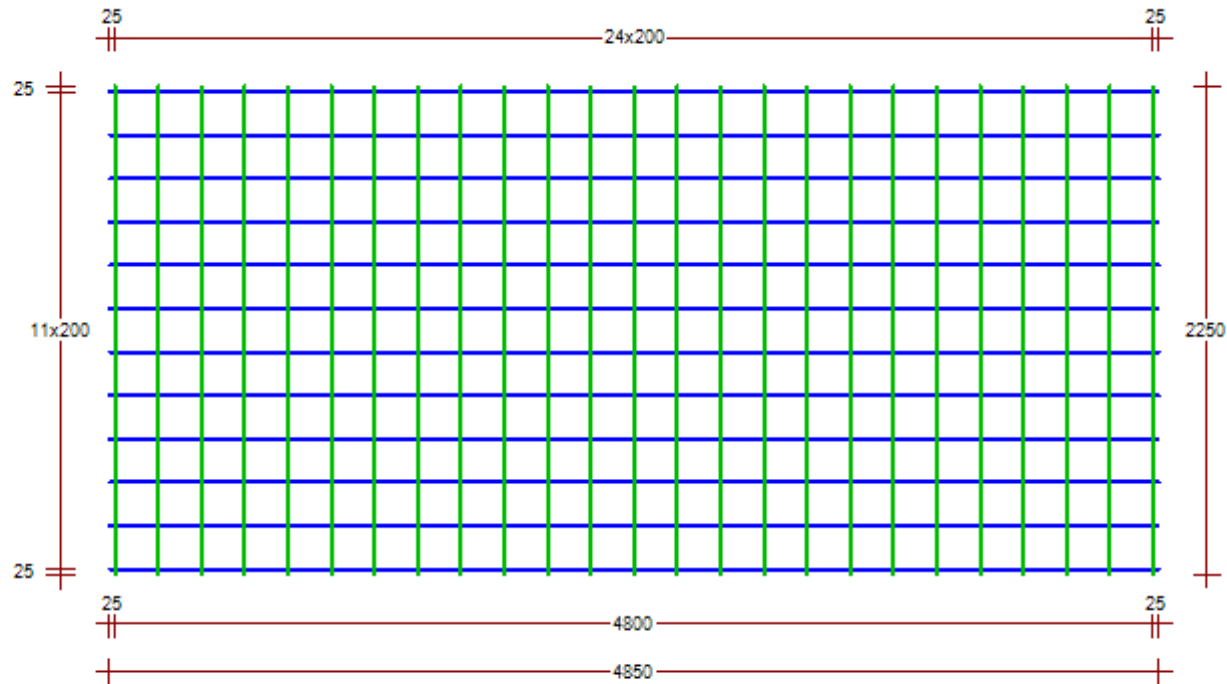

NÄTNUMMER: 5200					TILLVERKNINGS INSTR.: Buntstorlek 50st				
TOTALT ANTAL: 1					TOLERANS: 1		MASSA(Kg) ETT NÄT: 17.63		MASSA(Kg) NÄT: 18
	STÅLSORT	ANTAL	KLIPP LÄNGD	Ø mm	FRILÄGGNING	STÅNGDELNING			MASSA PER NÄT
LÄNGS STÅNG 1	K500AB-W	12	4850	5	f31: 25 f41: 25	11x200			8.96
TVÄR STÅNG	K500AB-W	25	2250	5	f11: 25 f21: 25	24x200			8.66

SAMMANDRAG	STÅLSORT	Ø	MASSA kg	NÄTSKISS 	NÄTFÖRTECKNING		PROJEKTNAMN Lagernät
	K500AB-W	5	18				DATUM 2012-12-27
							GODSMÄRKNING 5200
					SPECIFIKATIONSINFORMATION Standardnät		FÄRG 1
							FÄRG 2
TOTAL MASSA kg DENNA SIDA			18	UTFÖRD AV Morgan Engdahl	GRANSKAD AV	TILLHÖR RITNING	