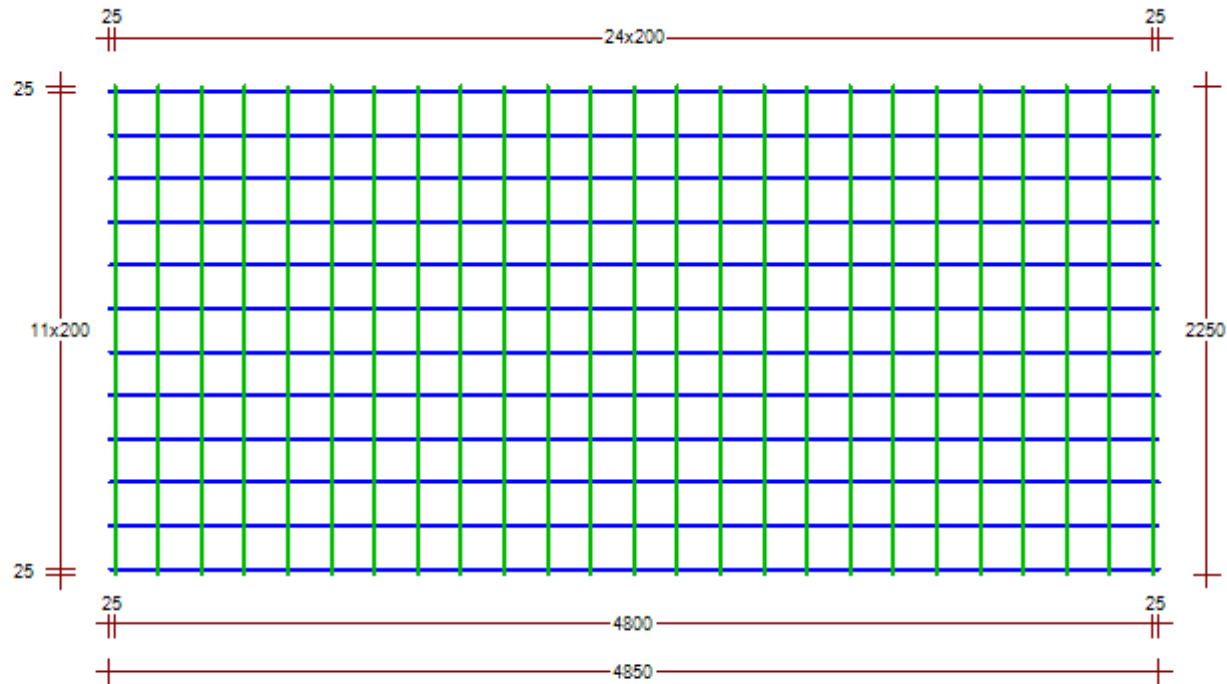

| | | | | | | | | | |
|------------------------|----------|-------|-------------|------|---|--------------|---------------------------------|--|--------------------------|
| NÄTNUMMER: 6200 | | | | | TILLVERKNINGS INSTR.: Buntstorlek 50st | | | | |
| TOTALT ANTAL: 1 | | | | | TOLERANS: 1 | | MASSA(Kg) ETT NÄT: 25.41 | | MASSA(Kg) NÄT: 25 |
| | STÅLSORT | ANTAL | KLIPP LÄNGD | Ø mm | FRILÄGGNING | STÅNGDELNING | | | MASSA PER NÄT |
| LÄNGS STÅNG 1 | K500AB-W | 12 | 4850 | 6 | f31: 25 f41: 25 | 11x200 | | | 12.92 |
| TVÄR STÅNG | K500AB-W | 25 | 2250 | 6 | f11: 25 f21: 25 | 24x200 | | | 12.49 |

| | | | | | | | | |
|-------------------|---------------------------|---|----------|---------------------|---|-----------------------------|-------------|-----------------------------|
| SAMMANDRAG | STÅLSORT | Ø | MASSA kg | NÄTSKISS | NÄTFÖRTECKNING | | | PROJEKTNAMN Lagernät |
| | K500AB-W | 6 | 25 | | | | | DATUM 2012-12-27 |
| | | | | | | | | GODSMÄRKNING 6200 |
| | | | | | SPECIFIKATIONSINFORMATION Standardnät | | | FÄRG 1 |
| | | | | | | | | FÄRG 2 |
| | TOTAL MASSA kg DENNA SIDA | | | | 25 | UTFÖRD AV Morgan Engdahl | GRANSKAD AV | TILLHÖR RITNING |