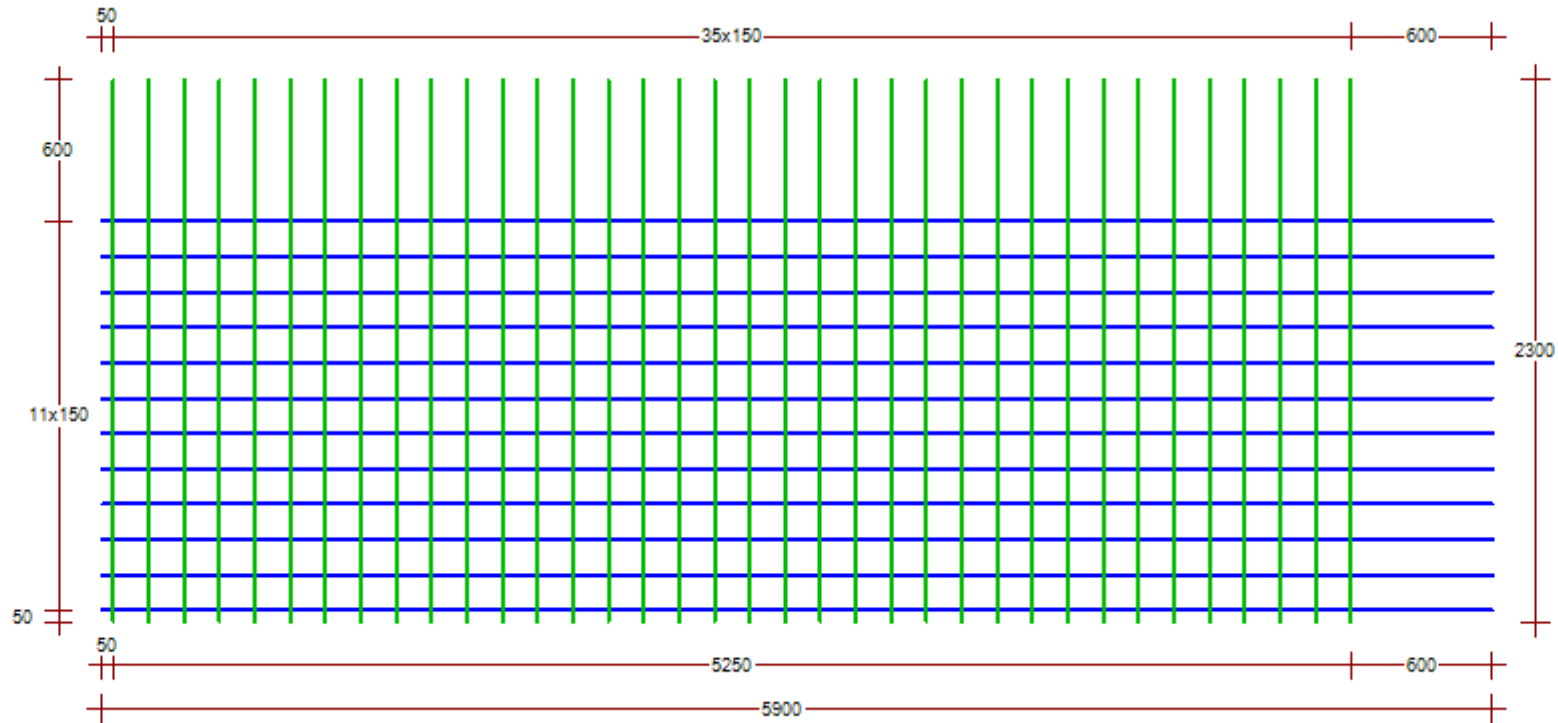

NÄTNUMMER: FS10150				TILLVERKNINGSINSTR.: Buntstorlek 10st, Täckande yta 9.72							
TOT. ANTAL: 1				TOT. VIKT: 95		ST/BUNT: 1	VIKT/BUNT: 95	VIKT/ST: 94.77	TOLERANS: 1	VÄNDNING: Ska vändas	REV.:
	STÅLSORT	ANTAL	KLIPP-LÄNGD	Ø mm	FRILÄGGNING	KROK-SIDA	DT	STÅNGDELNING			VIKT PER NÄT
LÄNGS-STÅNG 1	K500AB-W	12	5900	10	f31: 50 f41: 600			11x150			43.68
TVÄR-STÅNG	K500AB-W	36	2300	10	f11: 50 f21: 600			35x150			51.09

SAMMANDRAG	STÅLSORT	Ø	VIKT(kg)	NÄTSKISS 	NÄTFÖRTECKNING								
	K500AB-W	10	95					PROJEKTNAMN Standardprodukter		UPPDRAGSNUMMER		HUVUDMÄRKNING Ingen färg	
								PROJEKTDEL Fingerskarvade nät		TILLHÖR RITNING		UNDERORDNADMÄRKNING Ingen färg	
								FÖRTECKNINGSNR. FS10150					
	TOTAL VIKT(kg) DENNA SIDA				95		SIDA 1/1	UTFÖRD AV		FÄRDIGSTÄLLDDATUM		GRANSKAD AV	