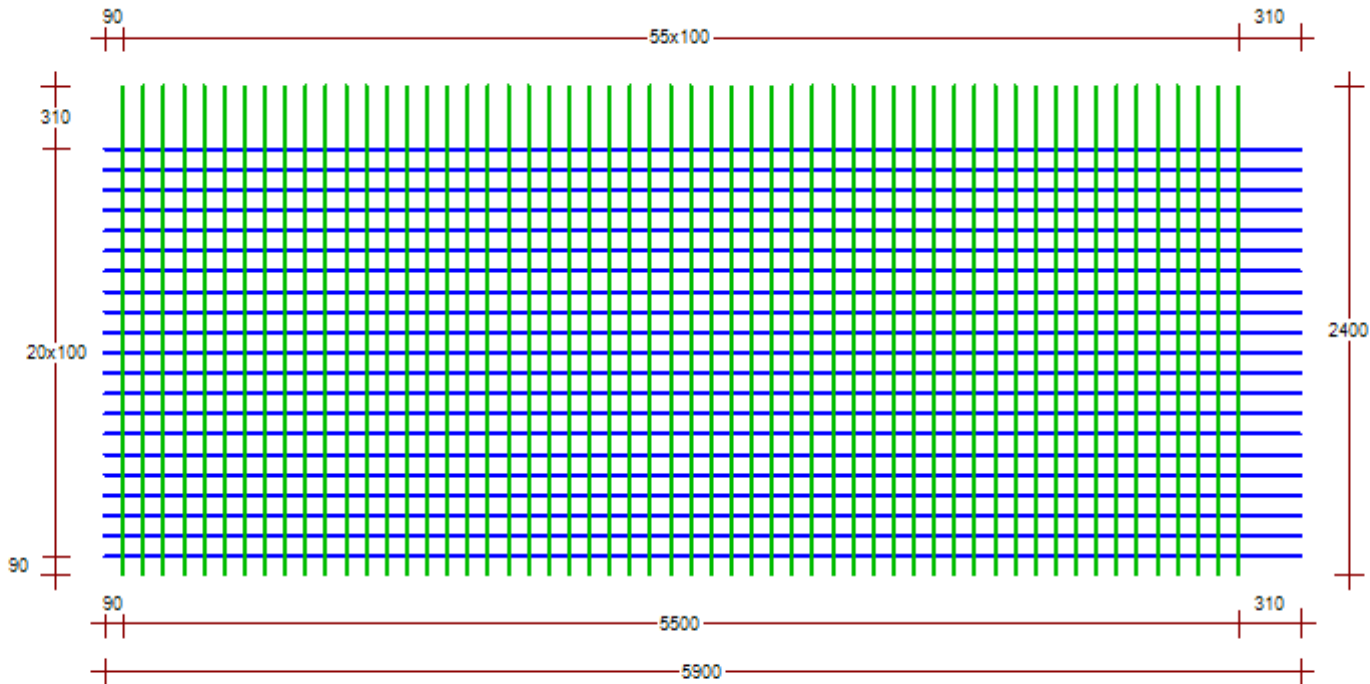

NÄTNUMMER: FS6100					TILLVERKNINGS INSTR.: Buntstorlek 20st, Täckande yta 11.76				
TOTALT ANTAL: 1					TOLERANS: 1		MASSA(Kg) ETT NÄT: 57.34		MASSA(Kg) NÄT: 57
	STÅLSORT	ANTAL	KLIPP LÄNGD	Ø mm	FRILÄGGNING	STÅNGDELNING			MASSA PER NÄT
LÄNGS STÅNG 1	K500AB-W	21	5900	6	f31: 90 f41: 310	20x100			27.51
TVÄR STÅNG	K500AB-W	56	2400	6	f11: 90 f21: 310	55x100			29.84

SAMMANDRAG	STÅLSORT	Ø	MASSA kg	NÄTSKISS 	NÄTFÖRTECKNING		PROJEKTNAMN Lagernät	
	K500AB-W	6	57				GODSMÄRKNING FS6100	DATUM 2012-12-27
							SPECIFIKATIONSINFORMATION Fingerskarvade nät	REVISION
							FÄRG 1	
							FÄRG 2	
TOTAL MASSA kg DENNA SIDA			57	UTFÖRD AV Morgan Engdahl	GRANSKAD AV		TILLHÖR RITNING	