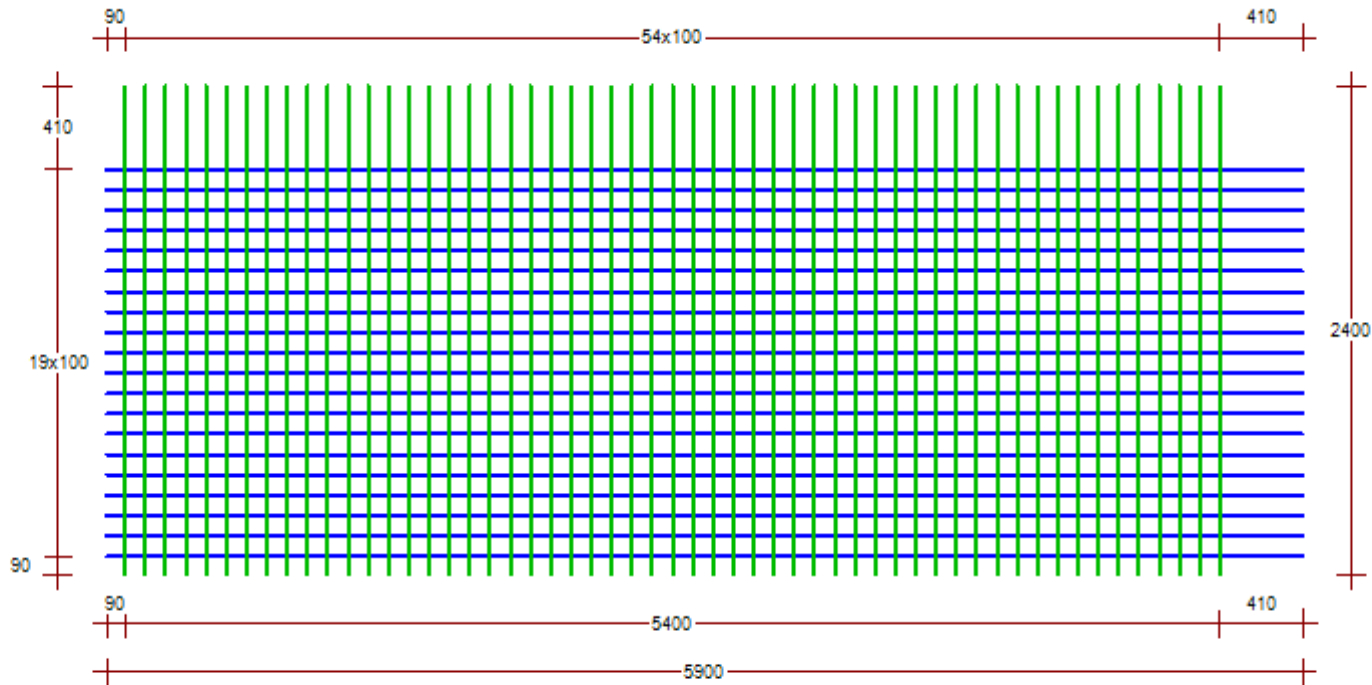

<b>NÄTNUMMER:</b> FS8100					<b>TILLVERKNINGS INSTR.:</b> Buntstorlek 10st, Täckande yta 11.00				
<b>TOTALT ANTAL:</b> 1					<b>TOLERANS:</b> 1		<b>MASSA(Kg) ETT NÄT:</b> 98.75		<b>MASSA(Kg) NÄT:</b> 99
	STÅLSORT	ANTAL	KLIPP LÄNGD	Ø mm	FRILÄGGNING	STÅNGDELNING			MASSA PER NÄT
<b>LÄNGS STÅNG 1</b>	K500AB-W	20	5900	8	f31: 90 f41: 410	19x100			46.61
<b>TVÄR STÅNG</b>	K500AB-W	55	2400	8	f11: 90 f21: 410	54x100			52.14

<b>SAMMANDRAG</b>	STÅLSORT	Ø	MASSA kg	<b>NÄTSKISS</b> 	<b>NÄTFÖRTECKNING</b>			PROJEKTNAMN Lagernät
	K500AB-W	8	99					GODSMÄRKNING <b>FS8100</b>
					SPECIFIKATIONSINFORMATION <b>Fingerskarvade nät</b>	REVISION		
						FÄRG 1		
						FÄRG 2		
	TOTAL MASSA kg DENNA SIDA		99	UTFÖRD AV Morgan Engdahl	GRANSKAD AV		TILLHÖR RITNING	