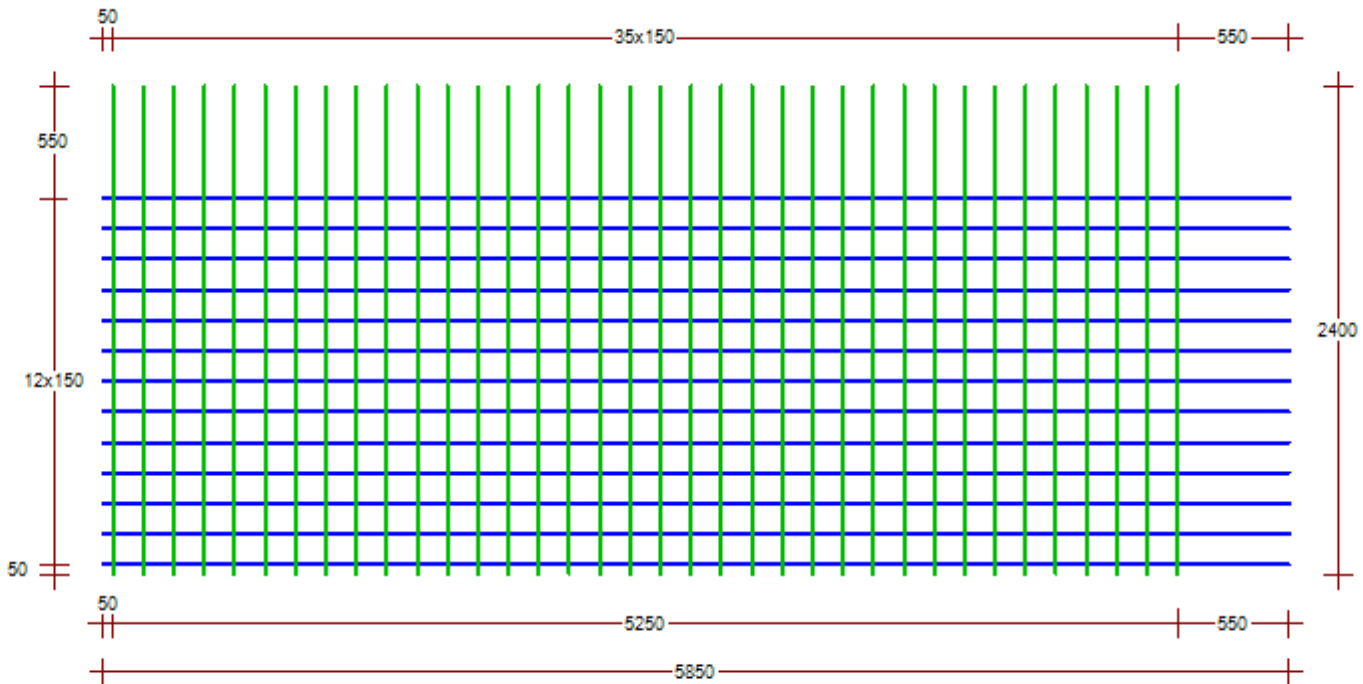

NÄTNUMMER: FS9150					TILLVERKNINGS INSTR.: Buntstorlek 10st, Täckande yta 10.53				
TOTALT ANTAL: 1					TOLERANS: 1		MASSA(Kg) ETT NÄT: 81.06		MASSA(Kg) NÄT: 81
	STÅLSORT	ANTAL	KLIPP LÄNGD	Ø mm	FRILÄGGNING	STÅNGDELNING			MASSA PER NÄT
LÄNGS STÅNG 1	K500AB-W	13	5850	9	f31: 50 f41: 550	12x150			37.95
TVÄR STÅNG	K500AB-W	36	2400	9	f11: 50 f21: 550	35x150			43.11

SAMMANDRAG	STÅLSORT	Ø	MASSA kg	NÄTSKISS 	NÄTFÖRTECKNING		PROJEKTNAMN Lagernät
	K500AB-W	9	81			GODSMÄRKNING FS9150	DATUM 2012-12-27
							REVISION
							FÄRG 1
							FÄRG 2
TOTAL MASSA kg DENNA SIDA			81		SPECIFIKATIONSINFORMATION Fingerskarvade nät	TILLHÖR RITNING	
				UTFÖRD AV Morgan Engdahl	GRANSKAD AV		