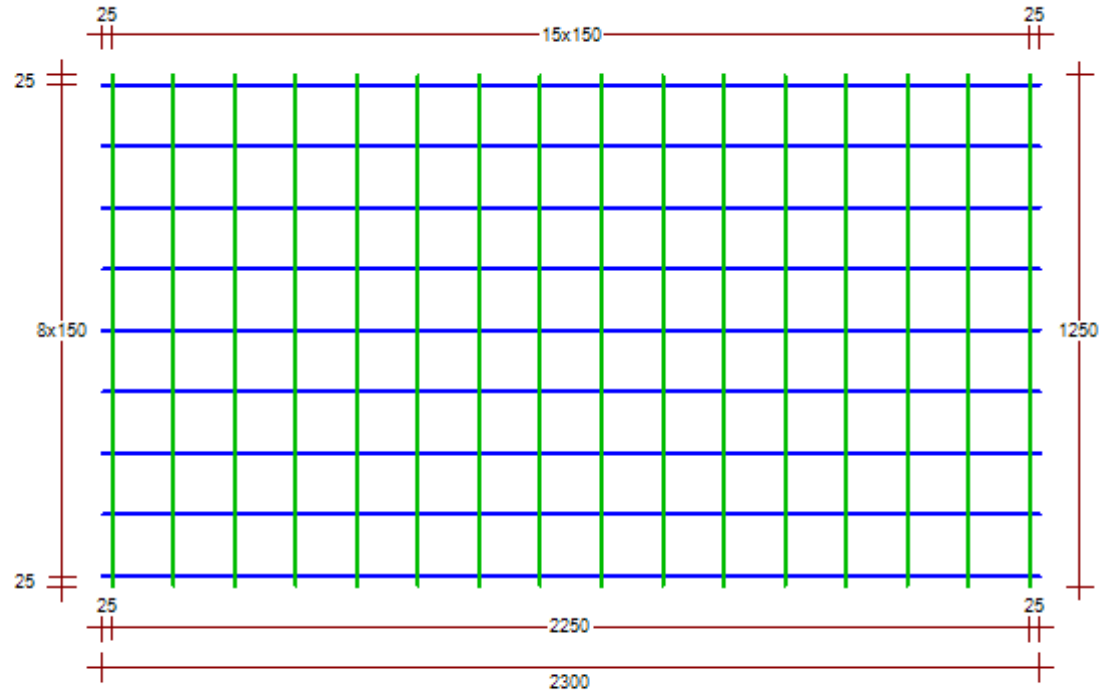

NÄTNUMMER: K5150					TILLVERKNINGSINSTR.: Buntstorlek 50st								
TOTALT ANTAL: 1					TOLERANS: 1			VIKT(kg) ETT NÄT: 6.27		VIKT(kg) NÄT: 6		VÄNDNING: Ska vändas	
	STÅLSORT	ANTAL	KLIPP-LÄNGD	Ø mm	FRILÄGGNING	KROK-SIDA	STÅNGDELNING					VIKT PER NÄT	
LÄNGS-STÅNG 1	K500AB-W	9	2300	5	f31: 25 f41: 25		8x150					3.19	
TVÄR-STÅNG	K500AB-W	16	1250	5	f11: 25 f21: 25		15x150					3.08	

SAMMANDRAG	STÅLSORT	Ø	VIKT(kg)	NÄTSKISS 	NÄTFÖRTECKNING				
	K500AB-W	5	6						
						PROJEKTNAMN Lagernät	PROJEKTDLSBESKRIVNING Kvartsnät	HUVUDMÄRKNING Ingen färg	
						FÖRTECKNINGSNR. K5150	TILLHÖR RITNING	UNDERORDNADMÄRKNING Ingen färg	
						UTFÖRD AV	FÄRDIGSTÄLLDDATUM	GRANSKAD AV	REVISION
	TOTAL VIKT(kg) DENNA SIDA				6	SIDA 1/1			